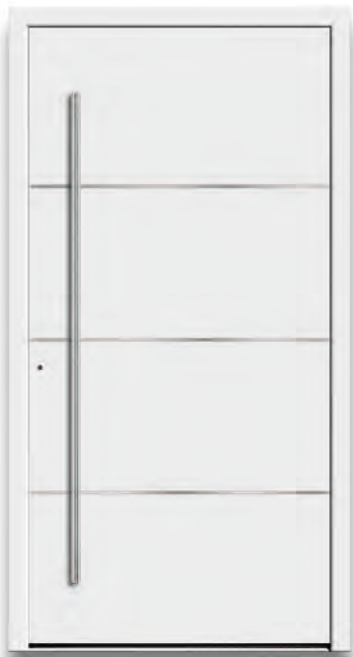

7730-94

B

C

B | **Modèle 7730-94** liserés affleurants |
Pose en applique | Avec poignée inox hauteur 1600 mm

C | **Modèle 7730-94** liserés affleurants |
Couleur : RAL 7001 gris argent | Pose
en applique | Avec poignée inox hauteur 800 mm

| ci-dessous |
Modèle 7730-94 liserés affleurants |
Partie fixe en verre | **Couleur** : RAL 3004
rouge pourpre | Pose en applique |
Avec poignée inox hauteur 1600 mm