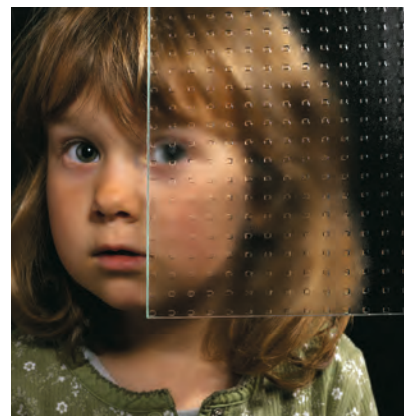

Aspect inox (réf. modèle avec extension -70)

Poignée inox intégrée disponible en hauteur 400 mm à 2000 mm

Vitrages

Verre clair

Chinchilla blanc

Mastercarré blanc

Orna 504 blanc

Satinato blanc

Verre sablé avec pourtour clair

Types de pose

Pose en feuillure extérieure

Pose en feuillure intérieure

Pose en applique extérieure

Pose en feuillure intérieure

Pose en applique extérieure

Pose en applique intérieure