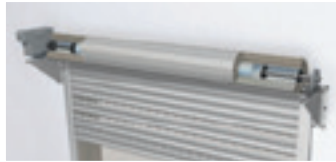

Fortissimo

- Moteur 380 V permettant une mise en service continue (dans les parkings très fréquentés par exemple)
- Conçue pour une hauteur maximale de 5,40 m et une largeur de 5,50 m
- Lames disponibles : AHS75, hublots, aération