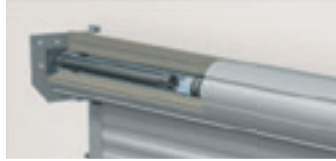

sa porte de garage

Alto S

- Spécialement conçue pour les petites hauteurs
- Très faible retombée de linteau (5 cm)
- Jusqu'à 3,20 m de large en fonction de la hauteur
- Lames disponibles : AHS75, hublots, aération

Alto XL

- La solution appropriée pour les garages vastes et étendus
- Jusqu'à 5,20 m de large en fonction de la hauteur
- Lames disponibles : AHS75, hublots, aération

LAKAL-Téral

- S'ajuste aux angles et aux arrondis

Portes enroulables industrielles et pour les commerces

Fortis

- Moteur 220 V
- Peut atteindre une hauteur maximale de 5,40 m et une largeur de 4,80 m à 5,50 m, selon la hauteur de la porte
- Lames disponibles : AHS75, hublots, aération