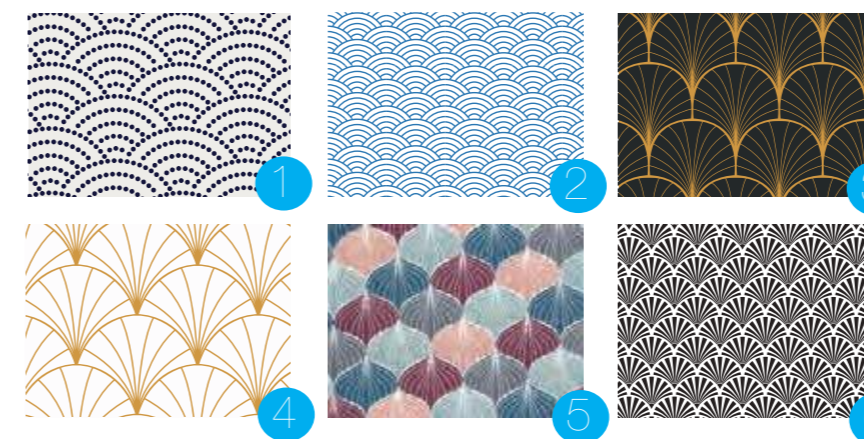

INSPIRATION JAPON