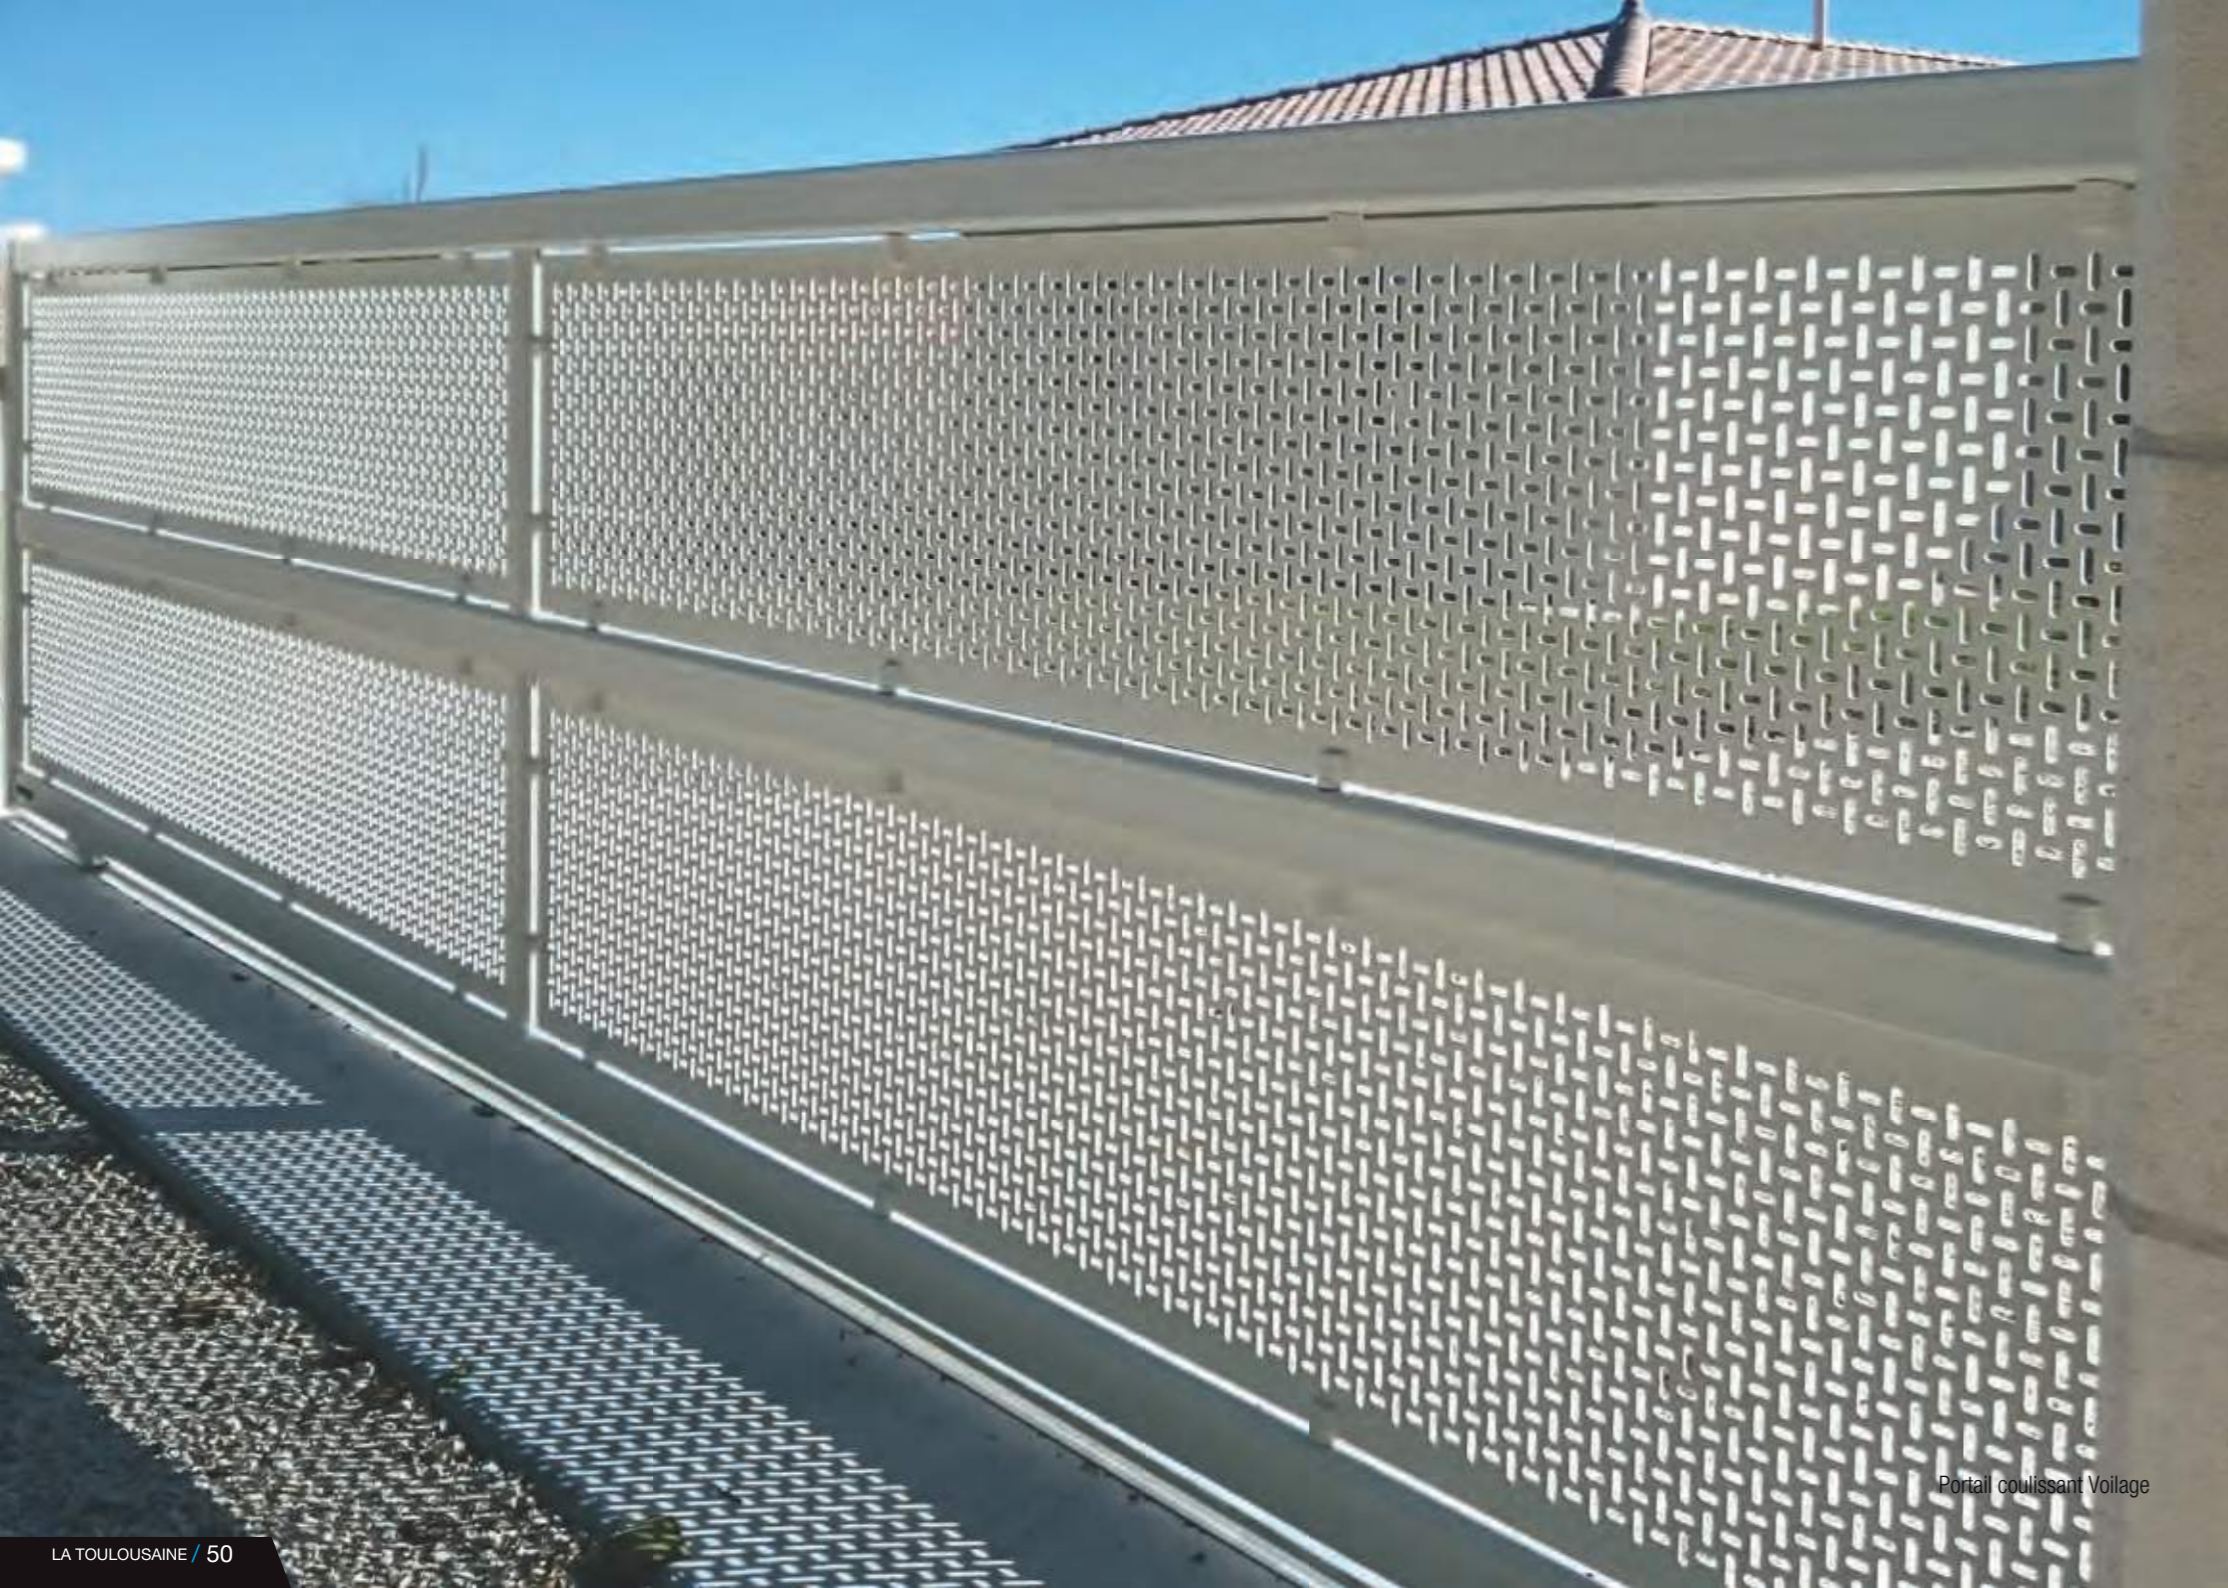

Portail coulissant Voilage