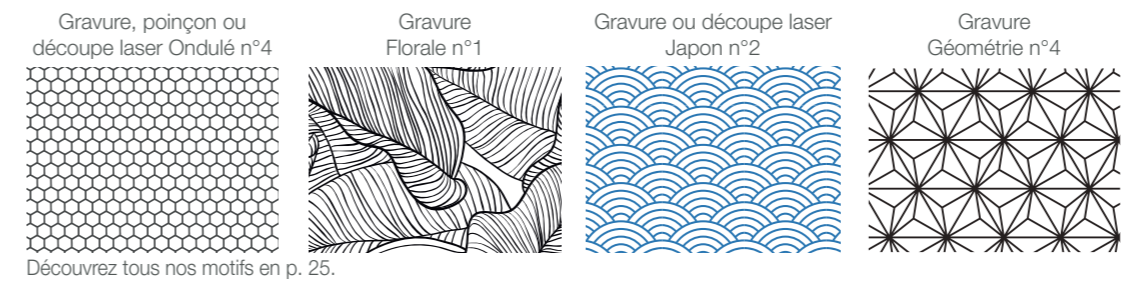

NOS COUPS DE COEUR