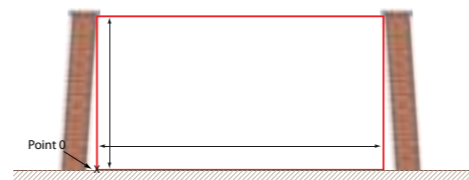

Cas 5 :

- seuil de niveau
- piliers resserrés