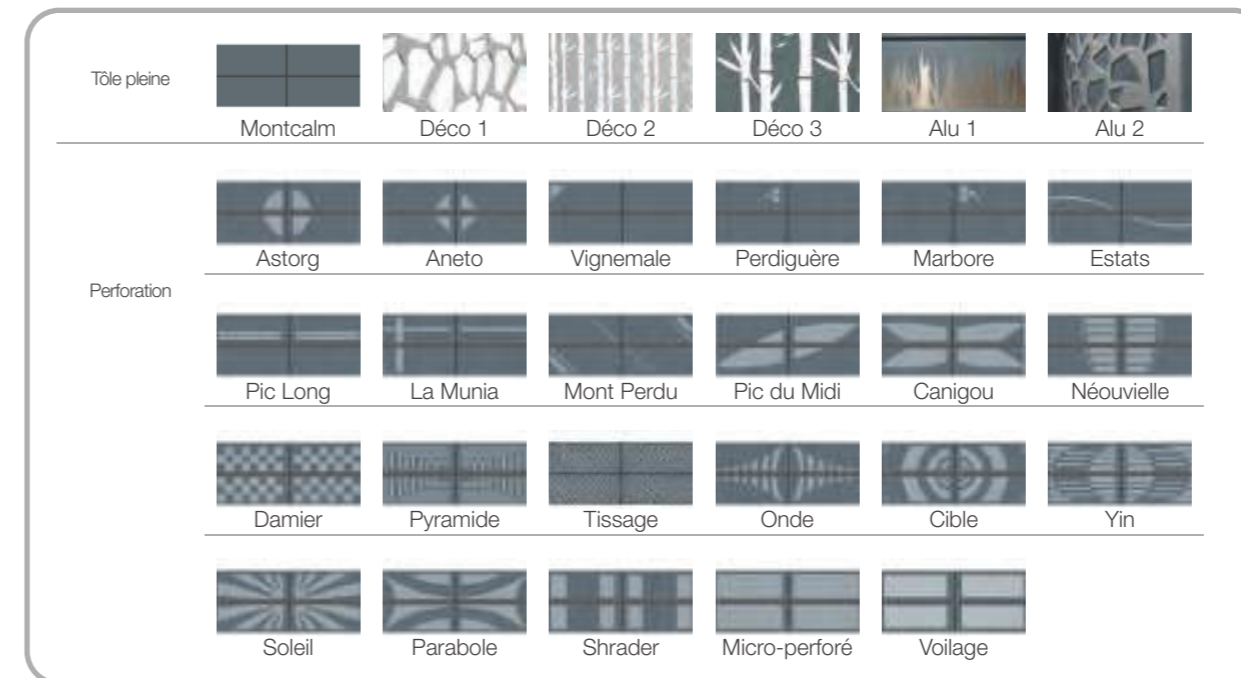

CHOISISSEZ VOTRE MODÈLE