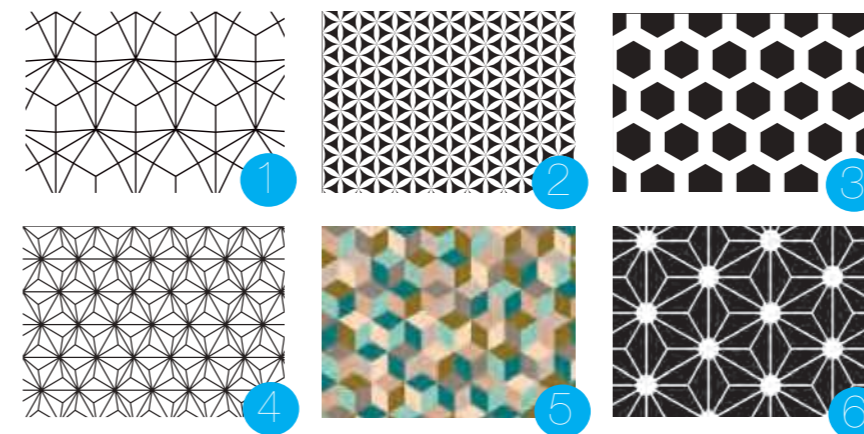

# INNOVATIONS & INSPIRATIONS

Tenuto avec option motif  
Florale n°1 sérigraphié  
sur vitrage synthétique

Veracruz avec option motif  
Mandala n°1 gravé

Photos non contractuelles

- Nouvelle gamme de motifs pour les portails de la gamme Comtemporains
- Motifs disponibles en gravure, découpe laser, vitrage synthétique poinçon ou aluminium collé suivant le modèle
- Harmonisation possible avec la porte de garage sectionnelle Visio-Panoramique

## INSPIRATION GÉOMÉTRIE