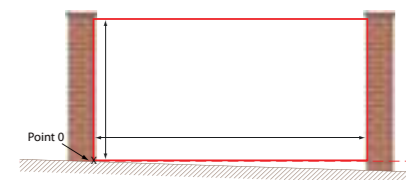

Cas 1 :

- seuil en pente
- piliers verticaux