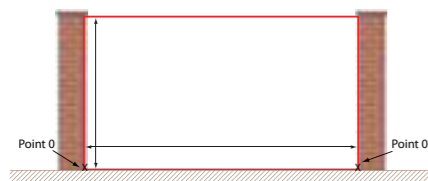

AIDE À LA PRISE DE COTES

PRISE DE COTES ENTRE PILIERS ET SOUS CHAPEAU

Quelques exemples

- Démarrer votre prise de cotes au point 0, c'est à dire au point le plus haut du seuil

Cas idéal :

- seuil de niveau
- piliers verticaux