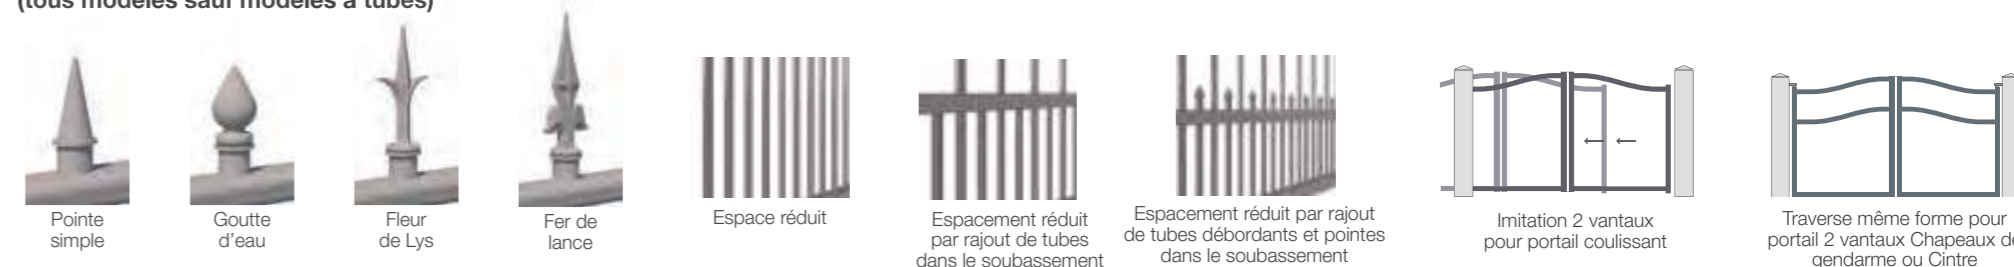

## LES REMPLISSAGES STANDARDS

Lames verticales 70 ou 100 mm

Lames 70 mm et tubes de 25 mm

Tubes de 25 mm

Tubes et pointes

## LES OPTIONS ET LES POINTES

(tous modèles sauf modèles à tubes)

Pointe simple

Goutte d'eau

Fleur de Lys

Fer de lance

Espace réduit

Espacement réduit par rajout de tubes dans le soubassement