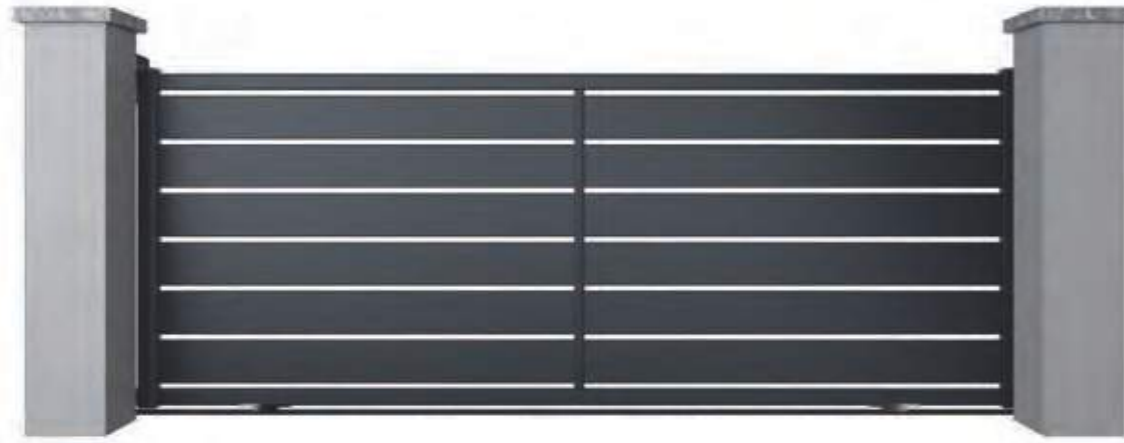

Témoignage de Maurin

« Très bon fournisseur, nous sommes installateur des produits de La Toulousaine et nous pouvons attester d'un service professionnel et rigoureux, aussi bien d'un point de vue commercial que technique. »

Oct. 2019

NOUVEAU

LES MODÈLES BARACOA & CANCUN: l'espacement entre les lames est fixe (25 mm).

Baracoa lame 200 mm