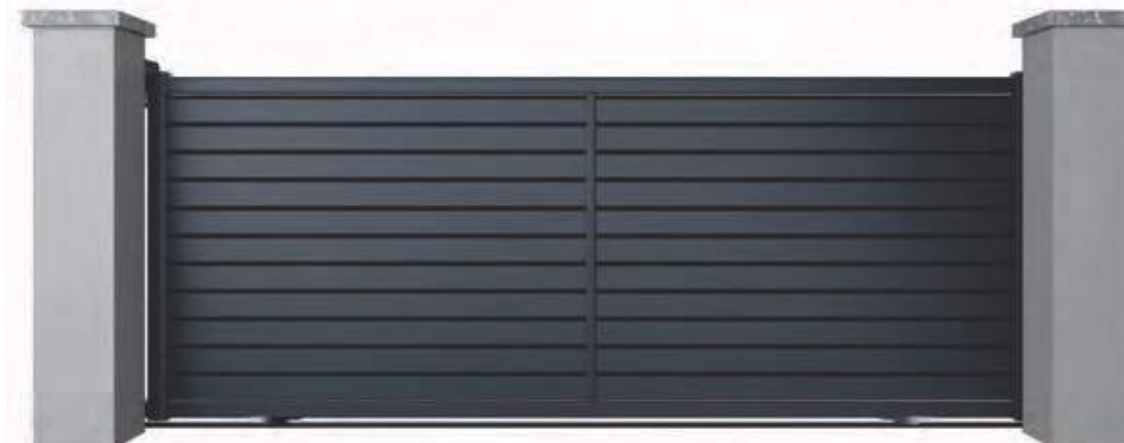

Cancun lame 127 mm brise vent brise vue