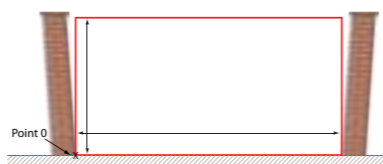

Cas 4 :

- seuil de niveau
- piliers écartés