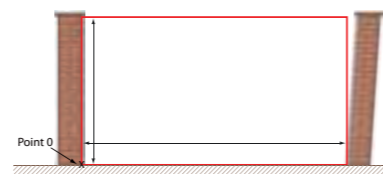

Cas 3 :

- seuil de niveau
- 1 pilier vertical et 1 pilier penché