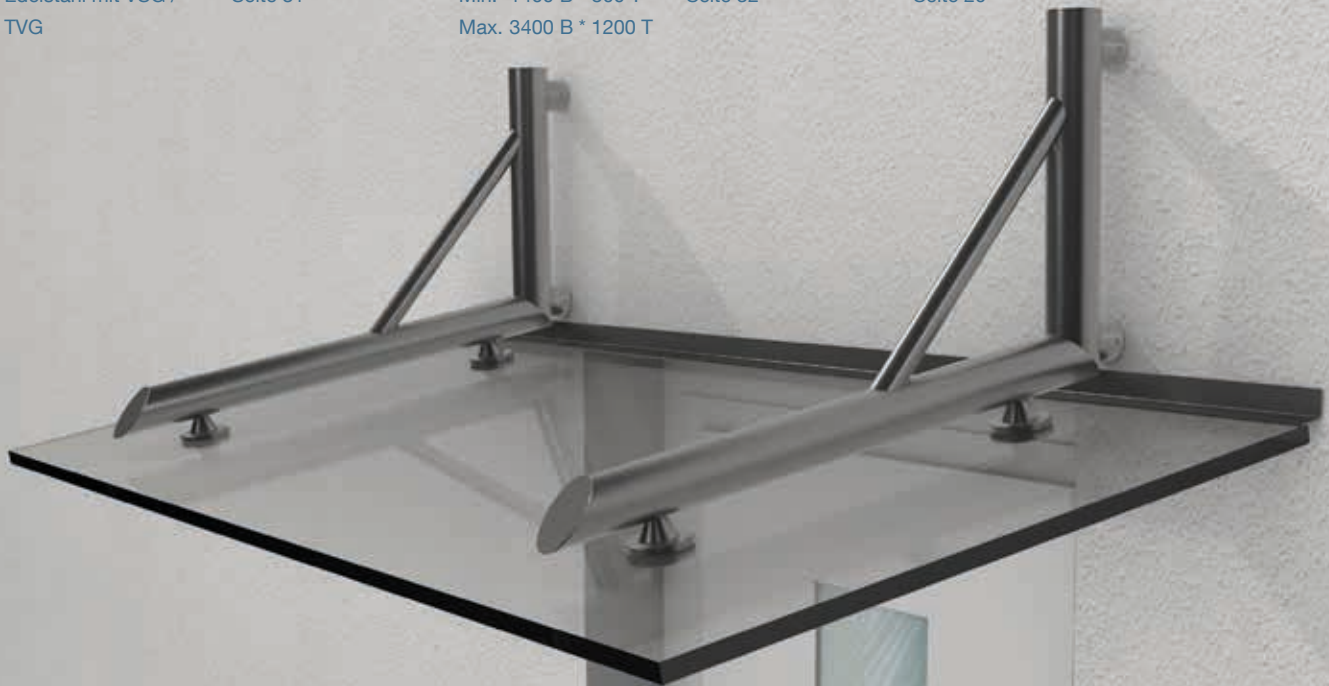

**MAßE**

Min. 1400 B * 800 T
Max. 3400 B * 1200 T

**ENTWÄSSERUNG**

Seite 32

**PEARLTEC**

Seite 20

**SIZILIEN II****AUSFÜHRUNG**

Edelstahl mit VSG /
TVG