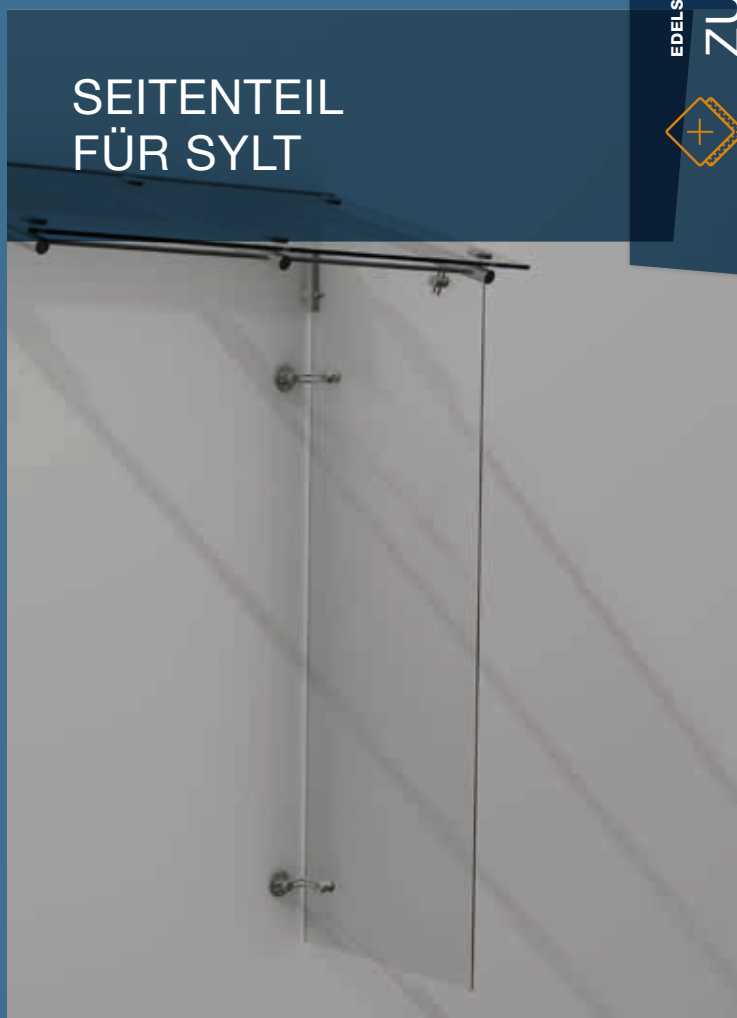

SEITENTEIL FÜR SYLT