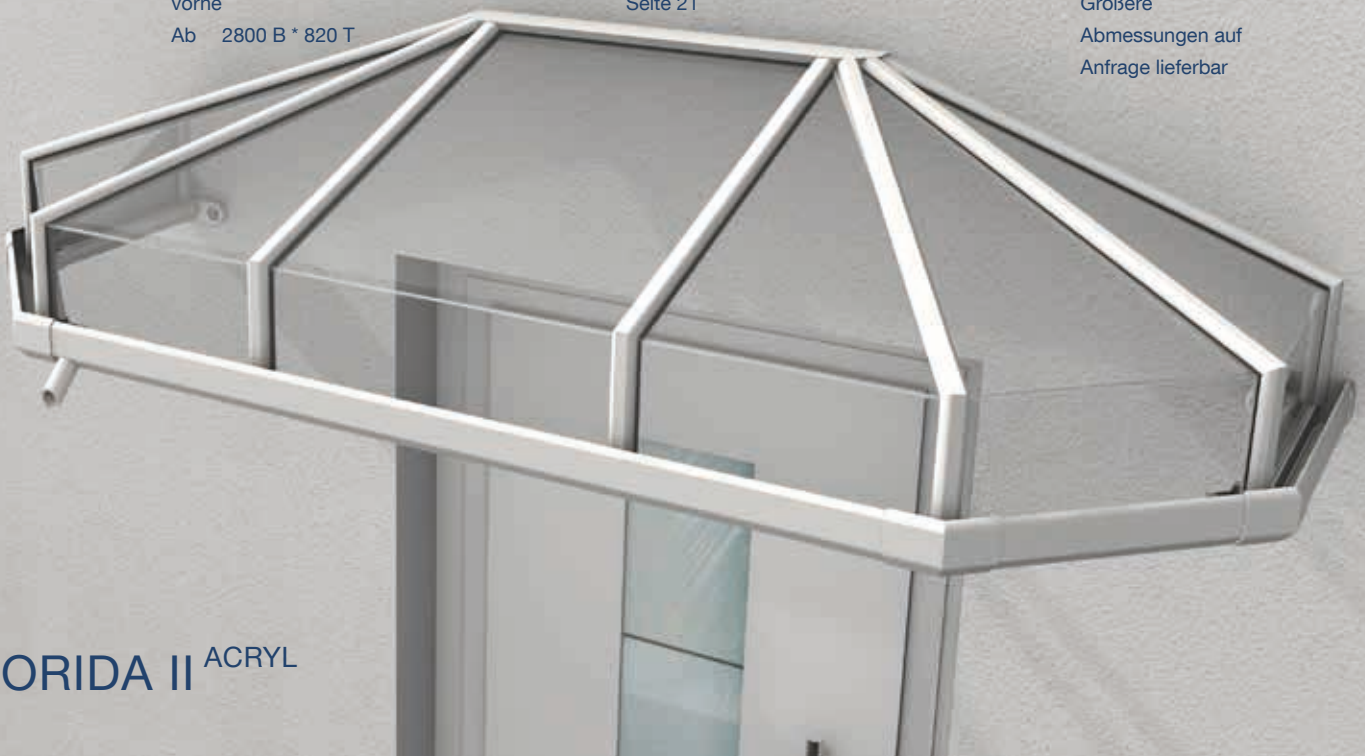

AUSFÜHRUNG
Aluminium mit
Acrylglas

MAßE
Min. 2200 B * 820 T
Max. 3600 B * 1220 T
zusätzliches Glasfeld
vorne
Ab 2800 B * 820 T

ZUBEHÖR
Seite 18

BELEUCHTUNG
LED-Spots
auf Anfrage
(größenabhängig)
Seite 21

SONDERFARBEN
Alle RAL-Töne
Seite 20

BITTE BEACHTEN SIE
Ab 2800 mm Breite
mit Stützbügel mittig

Größere
Abmessungen auf
Anfrage lieferbar

FLORIDA II^{ACRYL}