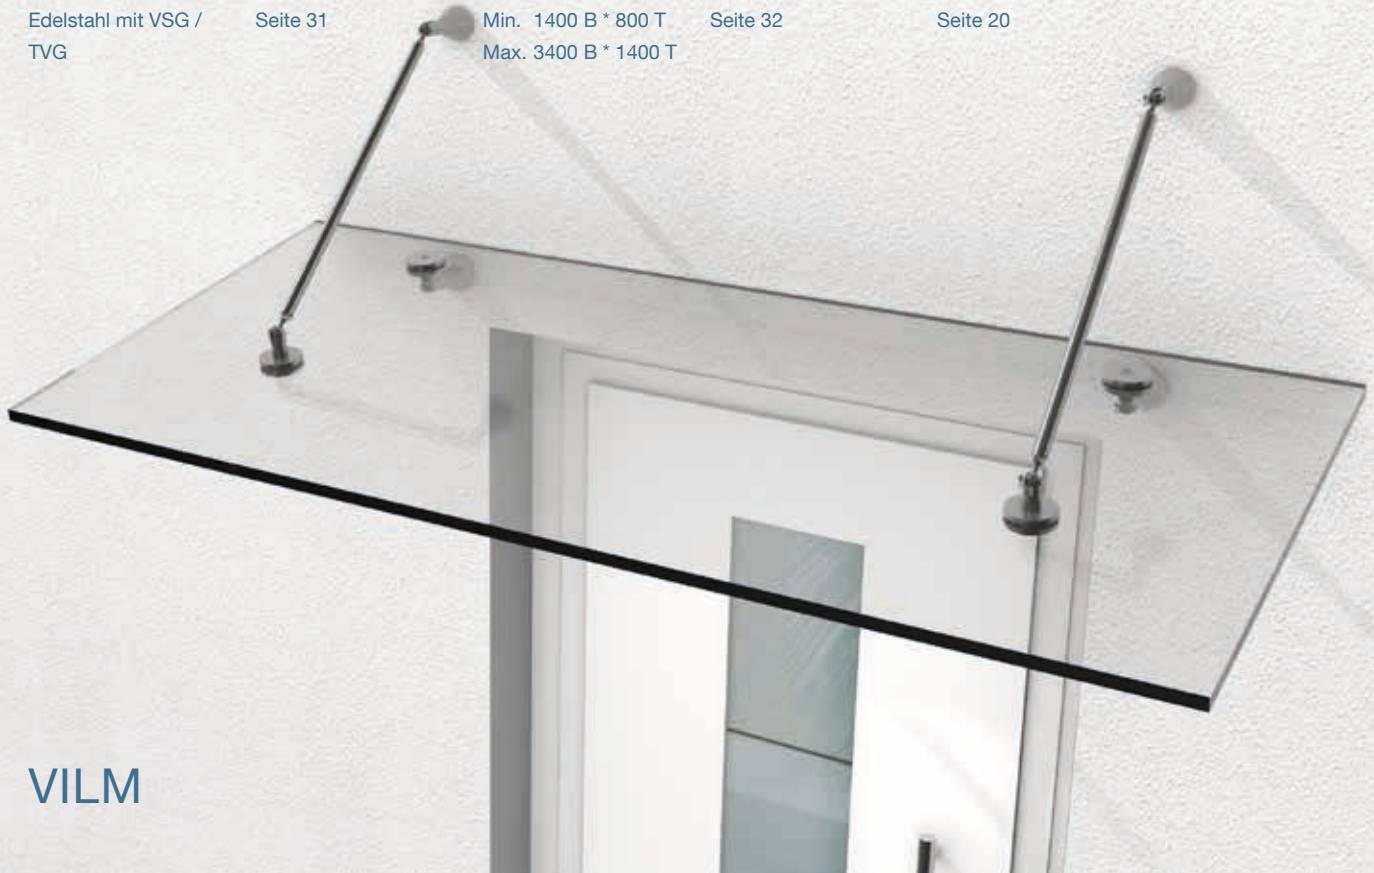

AUSFÜHRUNG

Edelstahl mit VSG /
TVG

ZUBEHÖR

Seite 31

MAßE

Min. 1400 B * 800 T
Max. 3400 B * 1400 T

ENTWÄSSERUNG

Seite 32

PEARLTEC

Seite 20