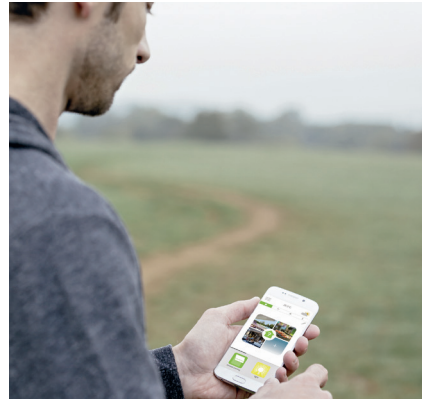

Check terrasse