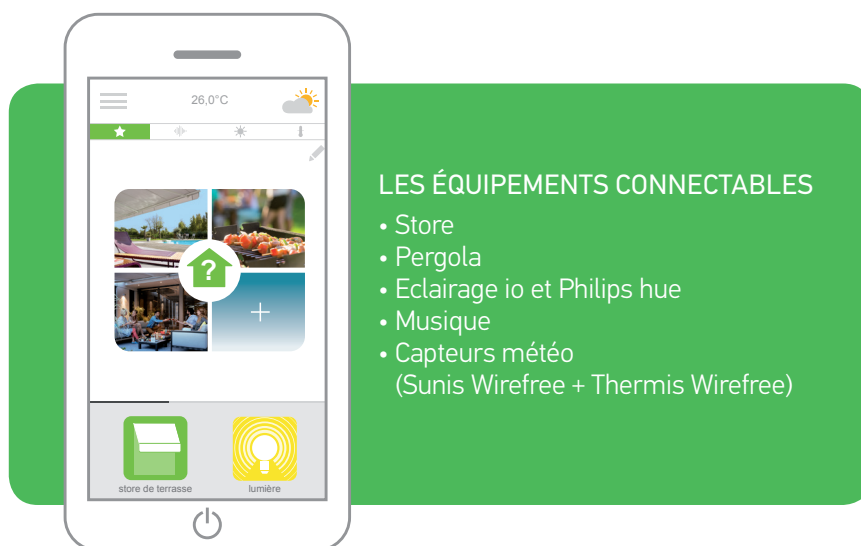

CONNEXOON TERRASSE

Un nouvel art de vivre sur la terrasse

TOP FONCTIONS

Créateur d'ambiance

Créer des ambiances personnalisées. Associer éclairage, positions du store ou de la pergola en une infinité de mises en scène.

Snapshot

Prendre une photo pour mémoriser la position des équipements de la terrasse et son ambiance préférée dans un scénario, et le rejouer en 1 clic.

Check terrasse

Un changement de temps, un doute sur l'état des lumières... vérifier en 1 clic tous les équipements de la terrasse et les ajuster à distance.

Profitez, c'est connecté !